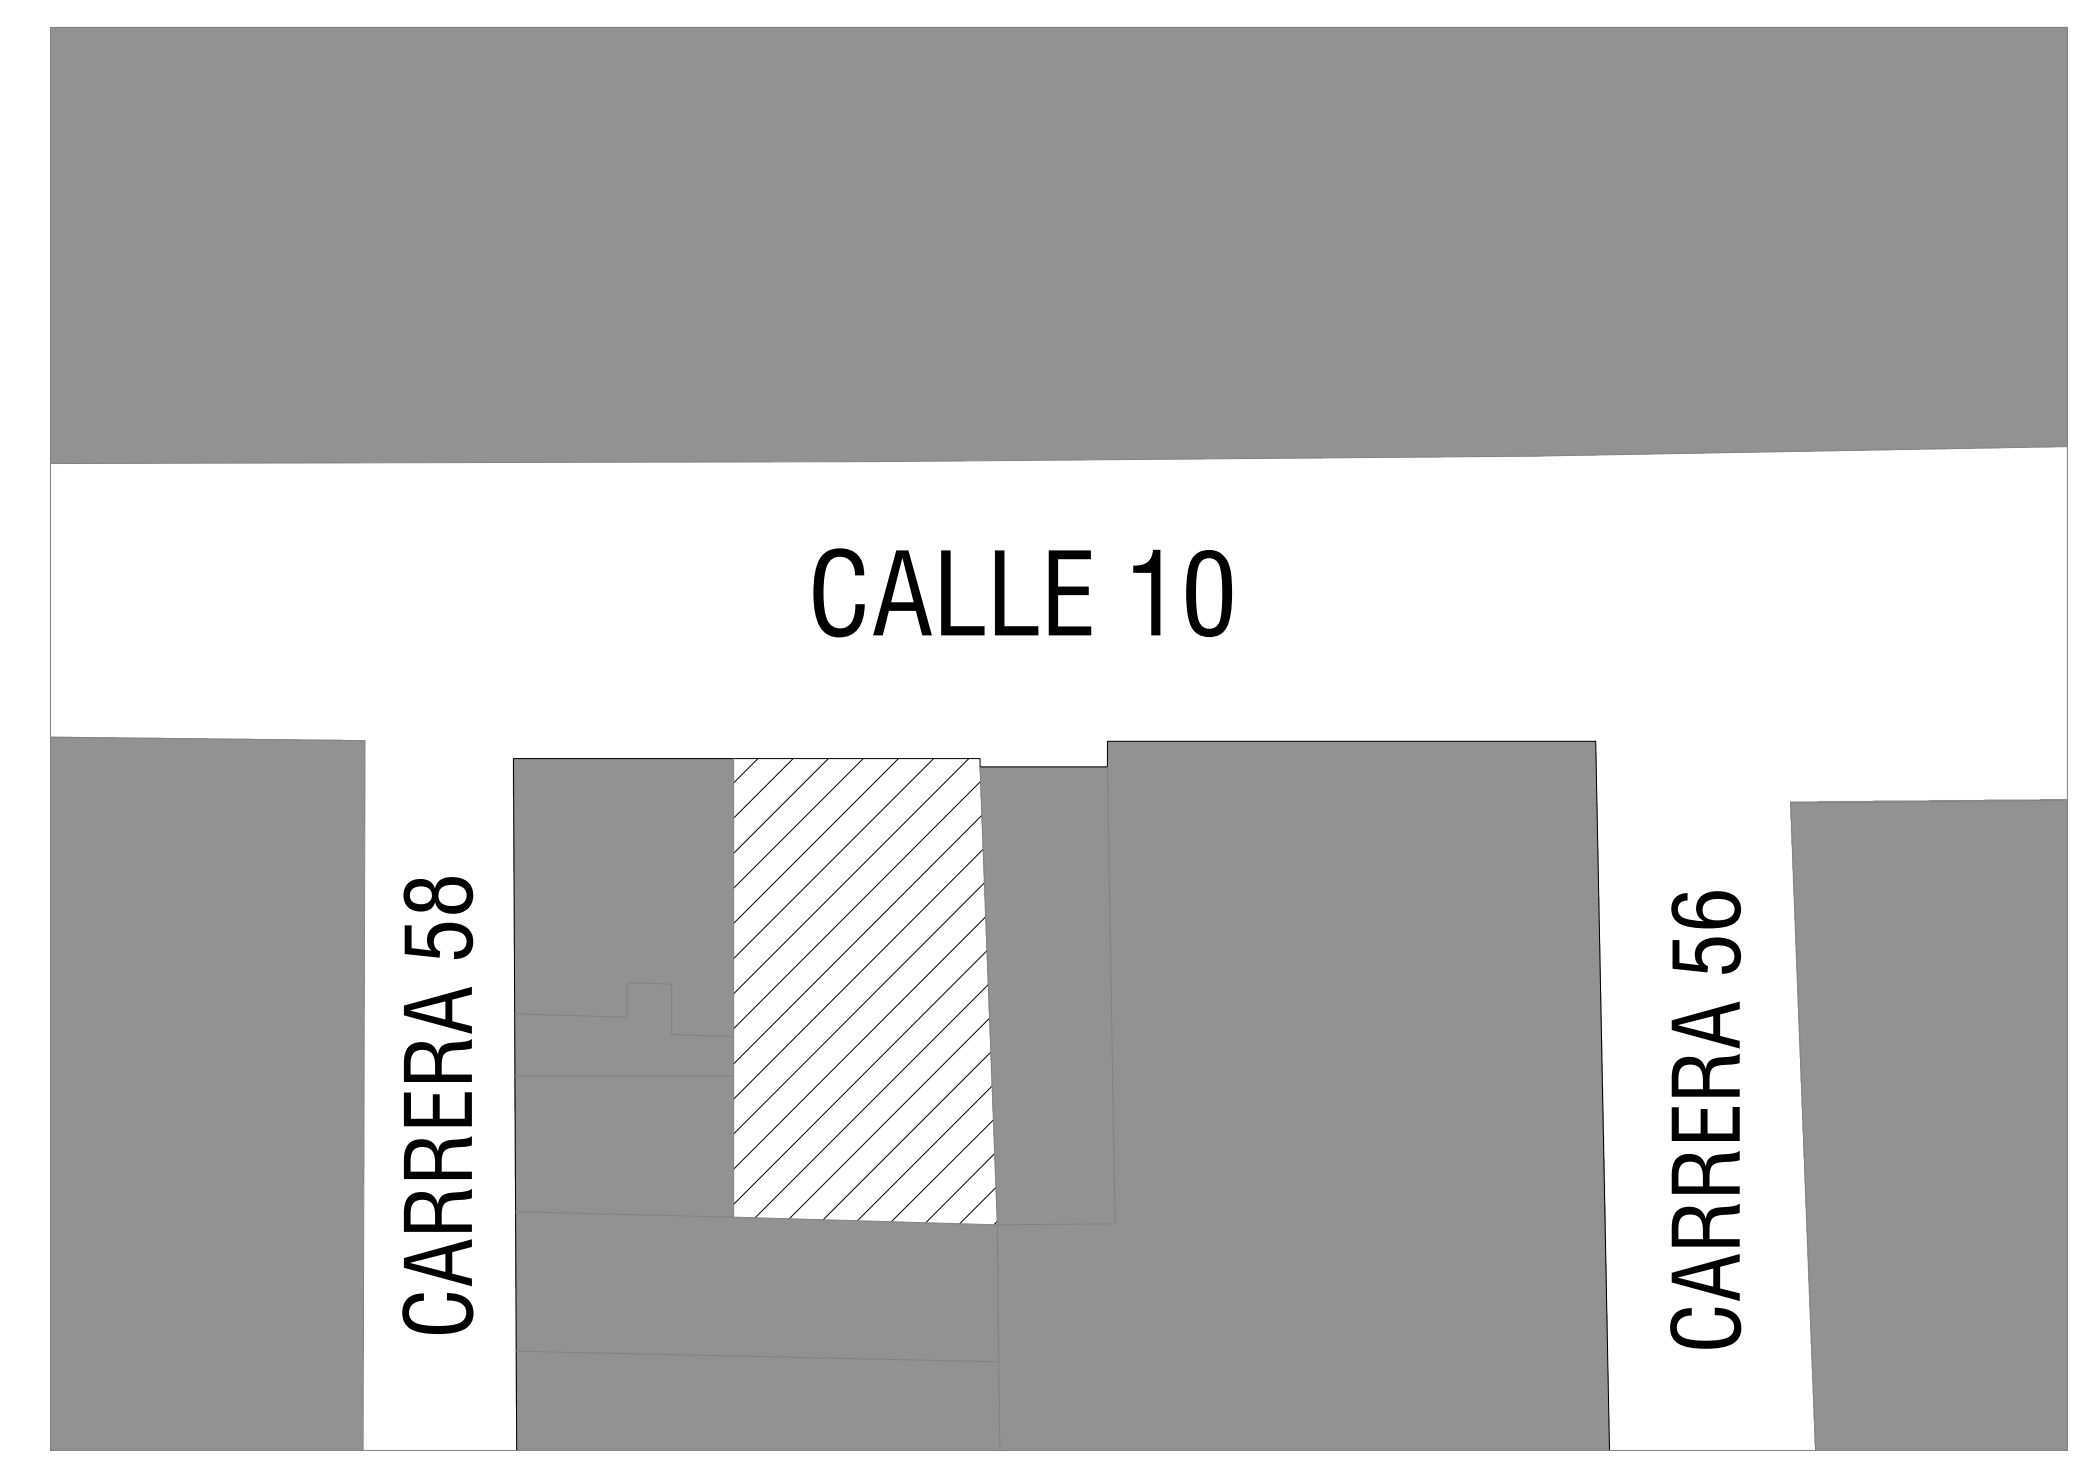

PLANTA PRIMER PISO
 ÁREA 683,54 m²
 TOTAL PRIMER PISO

PLANTA DE MEZANINE PRIMER PISO
 ÁREA 102,51m²
 TOTAL MEZANINE PRIMER PISO

PLANTA DE LOCALIZACIÓN

USUARIO: DIESEL CENTER		TELEFONOS: 361 04 90 / 315 529 0402	
DIRECCIÓN: CALLE. 10 #54-45, Medellín, Antioquia			
CONTIENE: Planta de Primer Piso / Planta de Mezanine Primer Piso // Planta de Localización //		ELABORÓ: Juan Carlos Ochoa	
		REVISÓ: Juan Esteban Mejía	
ESCALA: 1:75	FECHA: 10 / 04 / 2021	PLANCHA: 1 / 3	FIRMA: