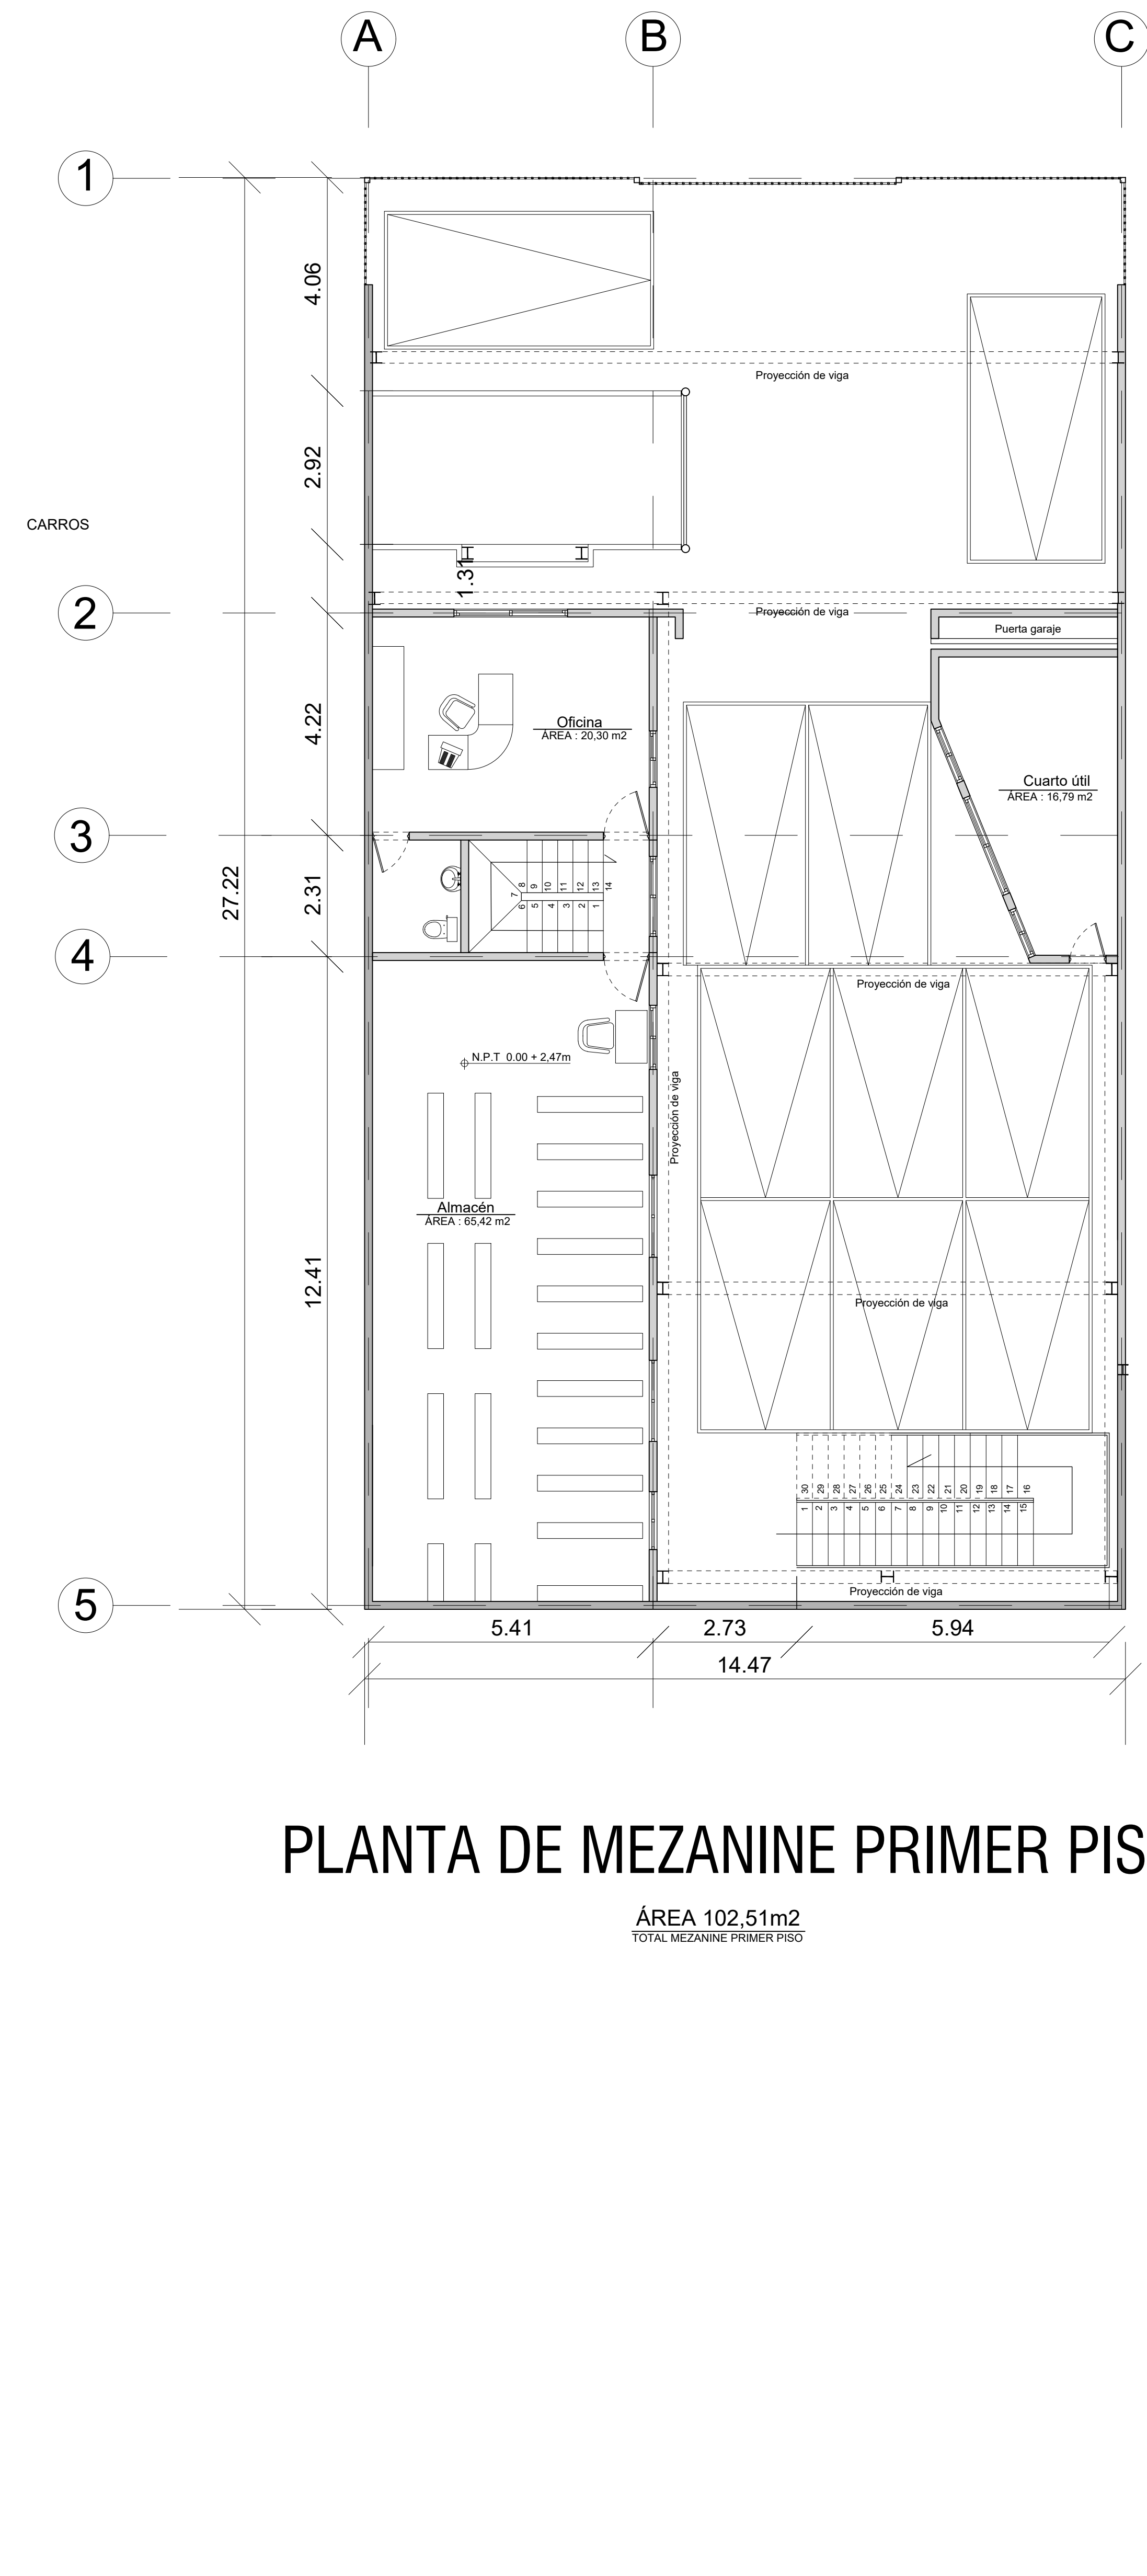

PLANTA PRIMER PISO
 ÁREA 683,54 m²
 TOTAL PRIMER PISO

PLANTA DE MEZANINE PRIMER PISO
 ÁREA 102,51m²
 TOTAL MEZANINE PRIMER PISO

PLANTA DE LOCALIZACIÓN

USUARIO: DIESEL CENTER		TELEFONOS: 361 04 90 / 315 529 0402	
DIRECCIÓN: CALLE. 10 #54-45, Medellín, Antioquia			
CONTIENE: Planta de Primer Piso / Planta de Mezanine Primer Piso // Planta de Localización //		ELABORÓ: Juan Carlos Ochoa	
		REVISÓ: Juan Esteban Mejía	
ESCALA: 1:75	FECHA: 10 / 04 / 2021	PLANCHA: 1 / 3	FIRMA: