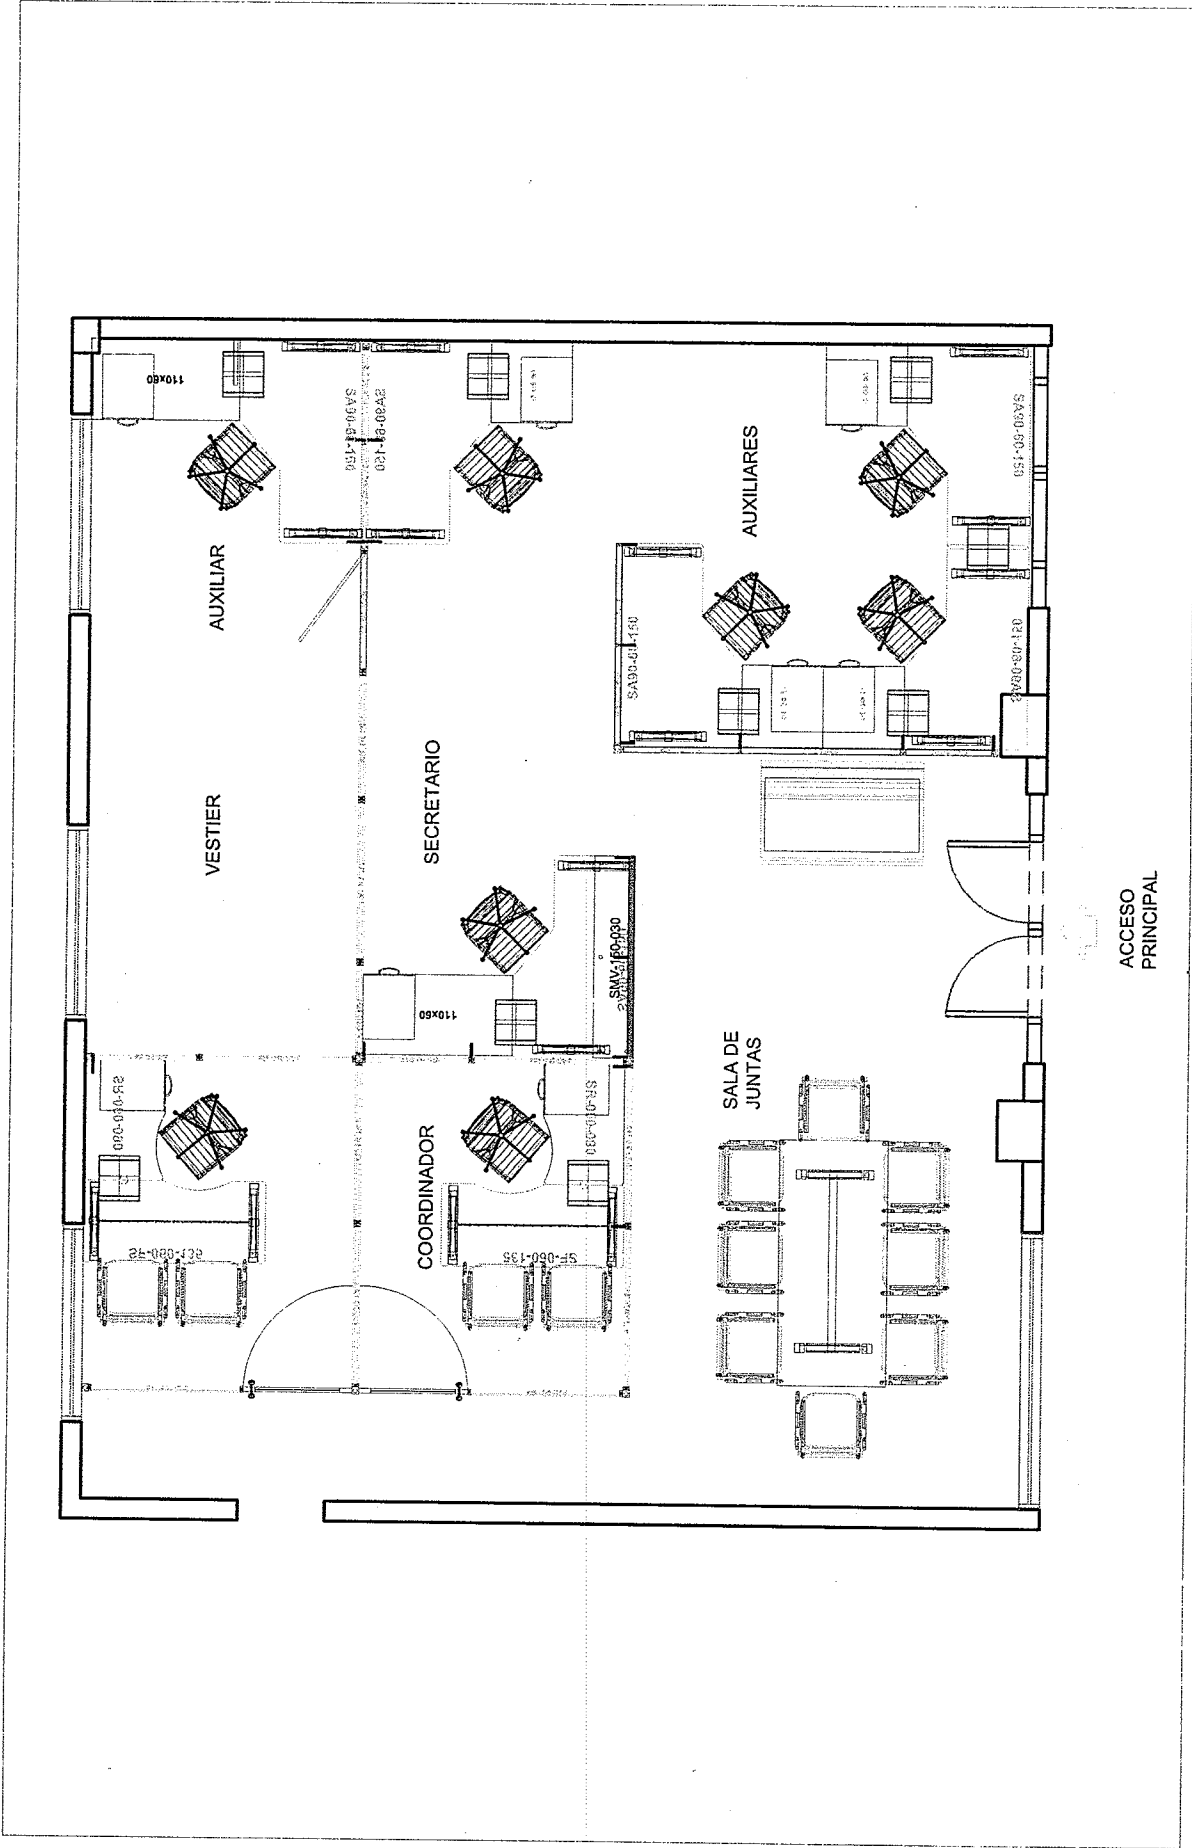

ISOMETRIA VISTA 2

METAL MUEBLES <small>SEDE: Ventas La 30 Corv. (574) - 235 7882 - Calle 30 # 65-36 www.metalmuebles.com.co </small>	PROYECTO: EDISON VANEGAS	CONTIENE: ISOMETRIA 2 OFICINAS	VERSION: 01	FIRMA CLIENTE:
	ASESOR: ALEXANDRA CANO DISEÑO: MARIA DELBY BETANCUR, J. <small>divisiones@metalmuebles.com.co</small>	FECHA: 10-07-2013	FR: 80	Cod. Plano: 0101 ESC: 1:50 PL.2 3

De acuerdo a la ley 23/92 todas las ideas expresadas en este plano son exclusiva propiedad de METALMUEBLES Y CIA. LTDA.

METAL MUEBLES
 Sala de ventas La 30
 Com. (574) - 235 7982 - Calle 30 # 65-36
www.metalmuebles.com.co

PROYECTO: EDISON VANEGAS
ASESOR: ALEXANDRA CANO
DISEÑO: MARIA DELBY BETANCUR J.
 divisiones@metalmuebles.com.co

CONTIENE: PLANTA OFICINAS
FECHA: 10-07-2013

VERSION: 01
FR: 80
FECHA DE VIGENCIA: **VERS. 2**