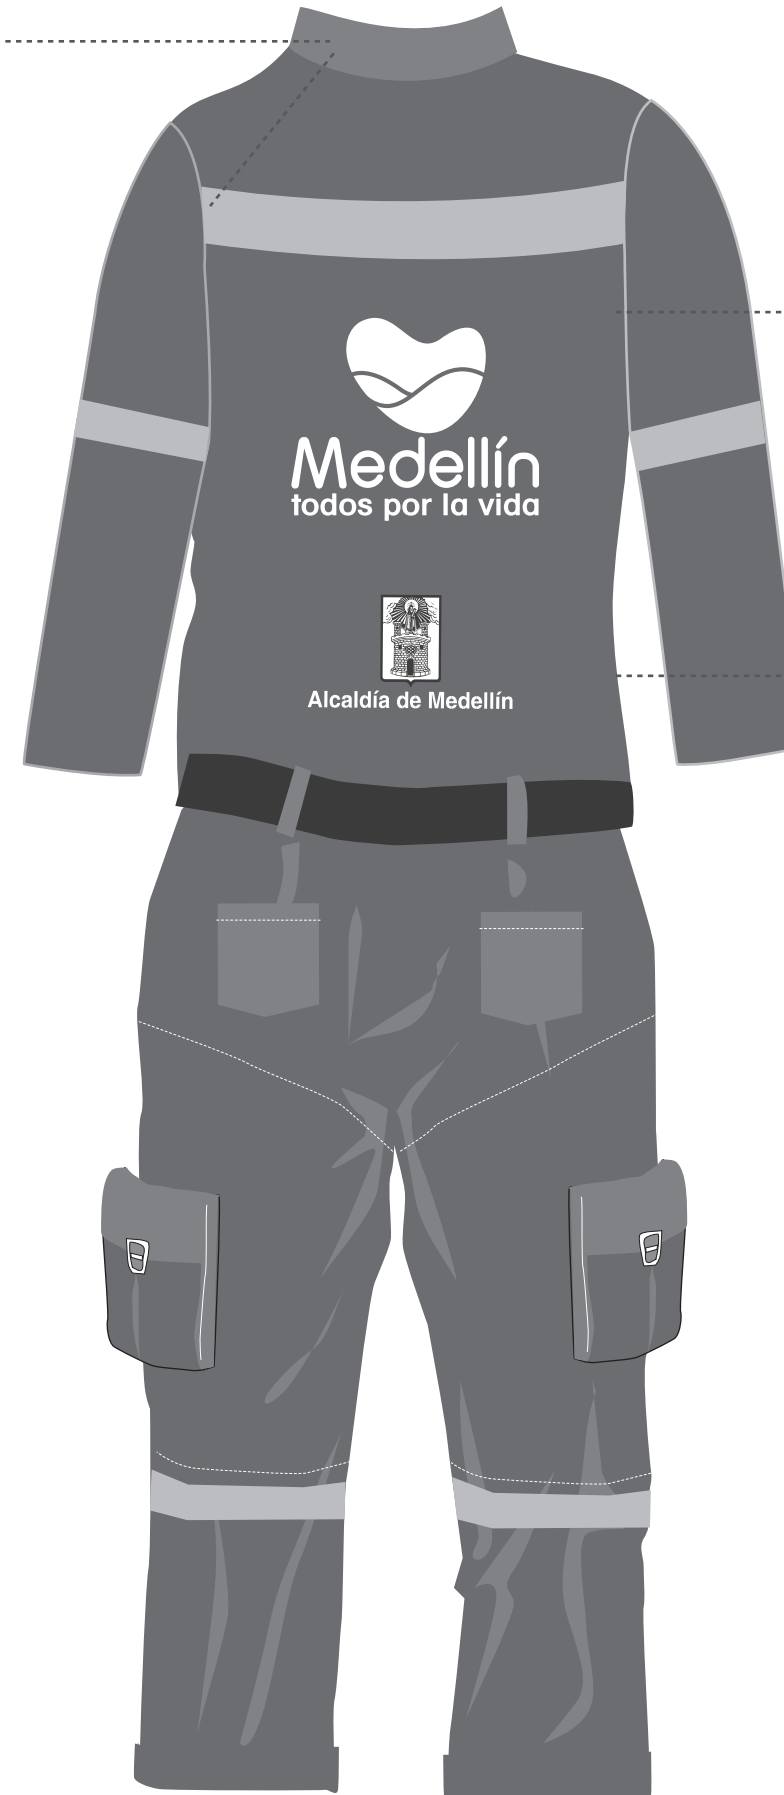

Cinta Reflectiva largo del ancho del chaleco 2,5 cm de ancho

Nombre Subsecretaría
10 cm de ancho

Cinta Reflectiva largo del ancho del chaleco 2,5 cm de ancho

Logo Alcaldía
10 cm de ancho

Logo 19 cm de ancho
en hilo reflectivo

Escudo de armas 15 cm de ancho