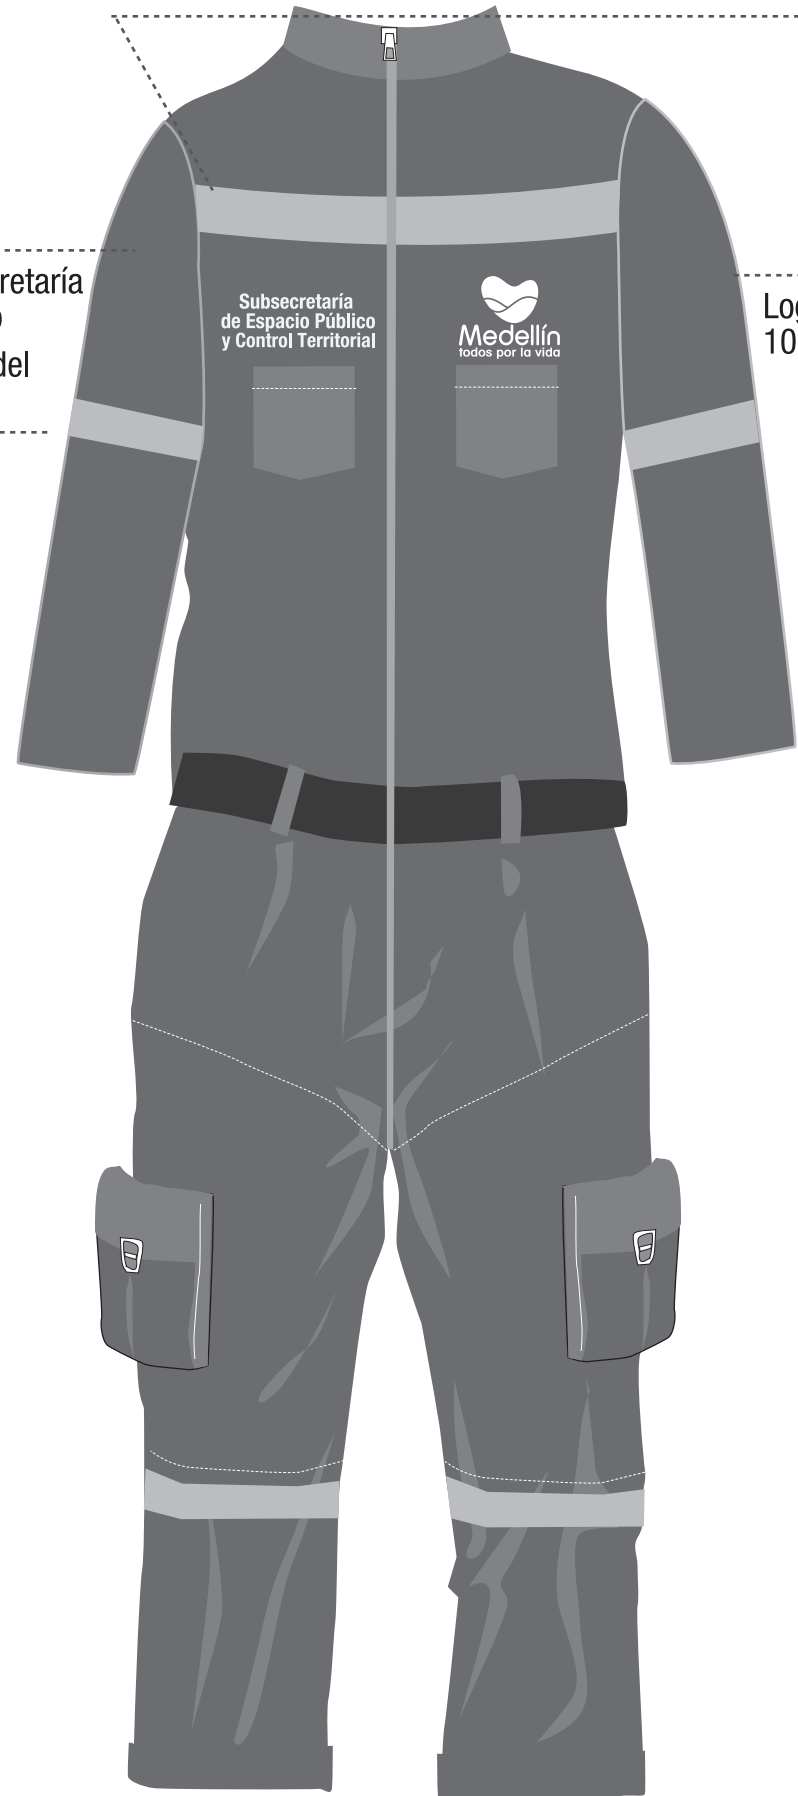

Cinta Reflectiva largo del ancho del chaleco 2,5 cm de ancho

Nombre Subsecretaría
10 cm de ancho

Cinta Reflectiva largo del ancho del chaleco 2,5 cm de ancho

Logo Alcaldía
10 cm de ancho

Logo 19 cm de ancho
en hilo reflectivo

Escudo de armas 15 cm de ancho